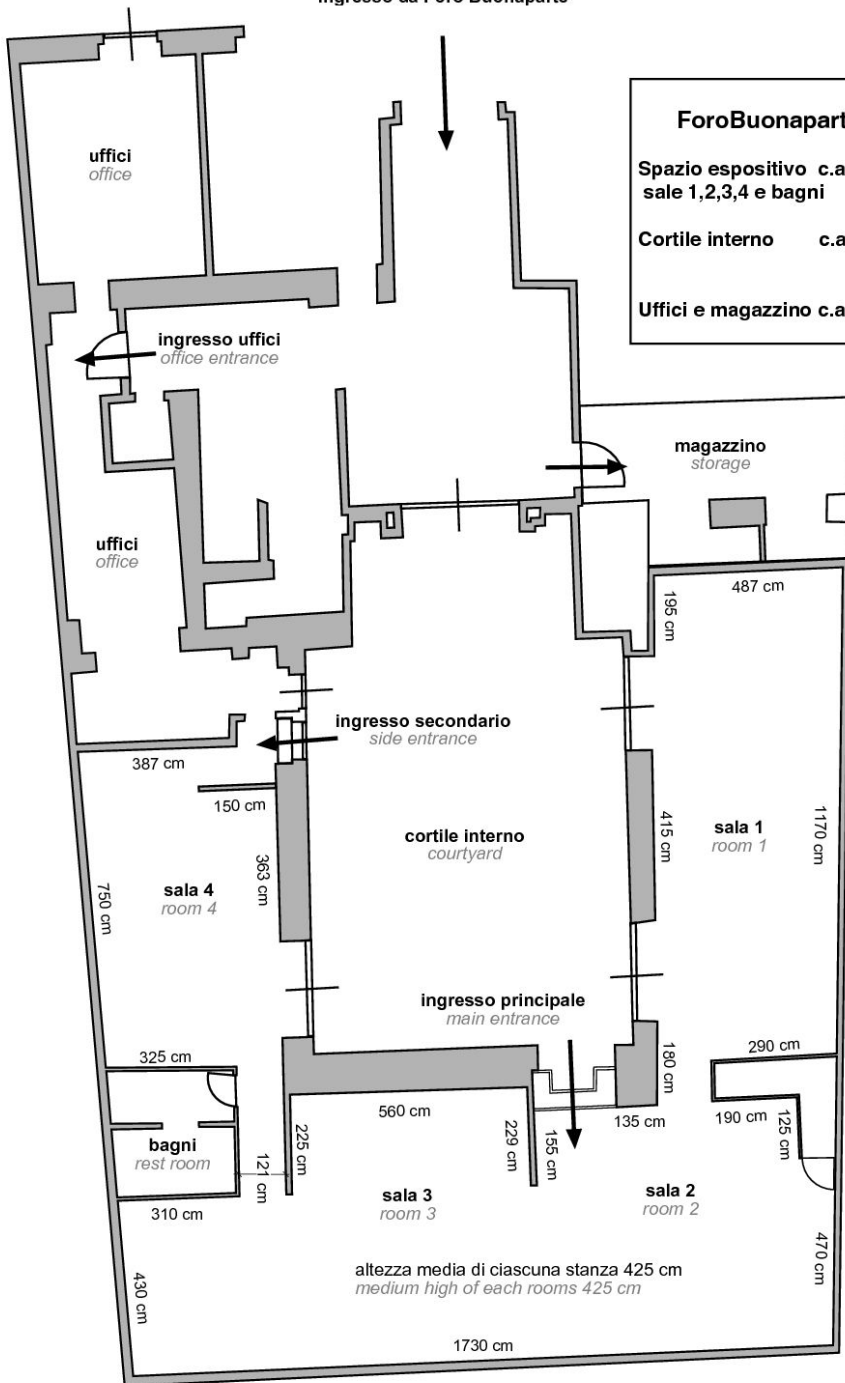

ingresso da Foro Buonaparte

### ForoBuonaparte

Spazio espositivo c.a. 300 mq  
sale 1,2,3,4 e bagni

Cortile interno c.a. 100 mq

Uffici e magazzino c.a. 100 mq